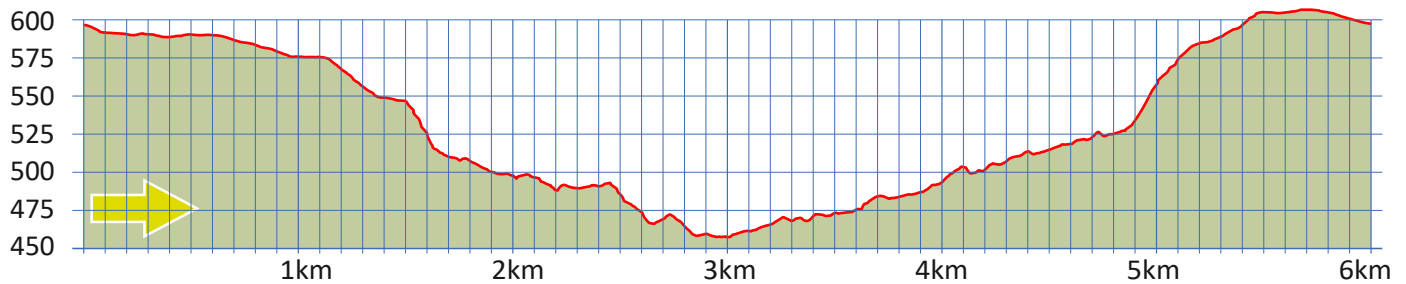

STÖCKEN-WEHRENBACHTOBEL

1

8053 ZÜRICH-WITIKON

m.ü.M.

Bushaltestelle Loorenstrasse

Bushaltestelle Loorenstrasse

Parkplatz Looren (kostenpflichtig)

GZ Witikon

Aussicht auf Zürichsee und Alpenkette

Wehrenbachtobel