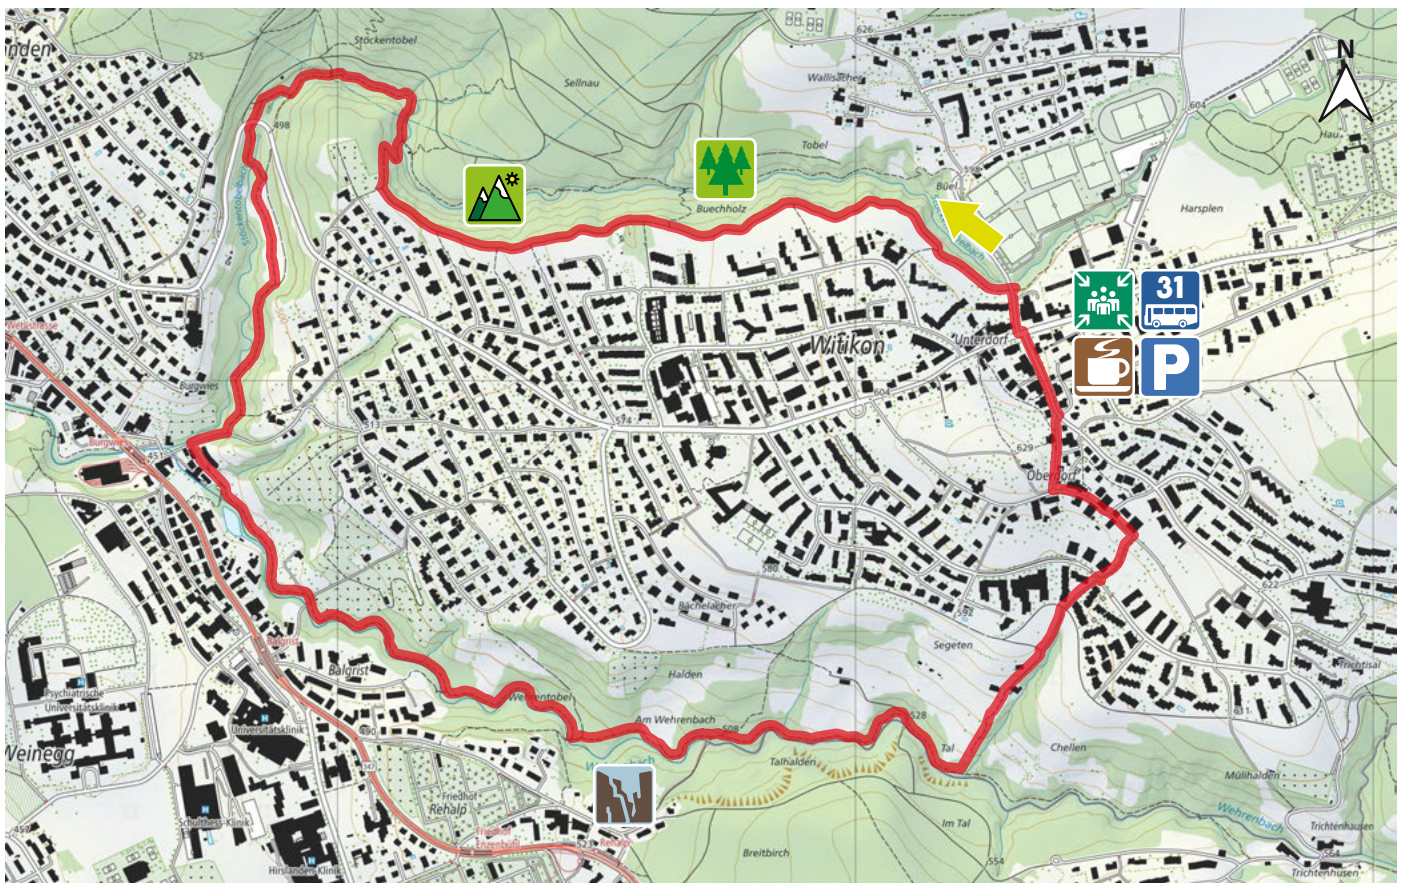

STÖCKEN-WEHRENBACHTOBEL

1

8053 ZÜRICH-WITIKON

m.ü.M.

Bushaltestelle Loorenstrasse

Bushaltestelle Loorenstrasse

Parkplatz Looren (kostenpflichtig)

GZ Witikon

Aussicht auf Zürichsee und Alpenkette

Wehrenbachtobel